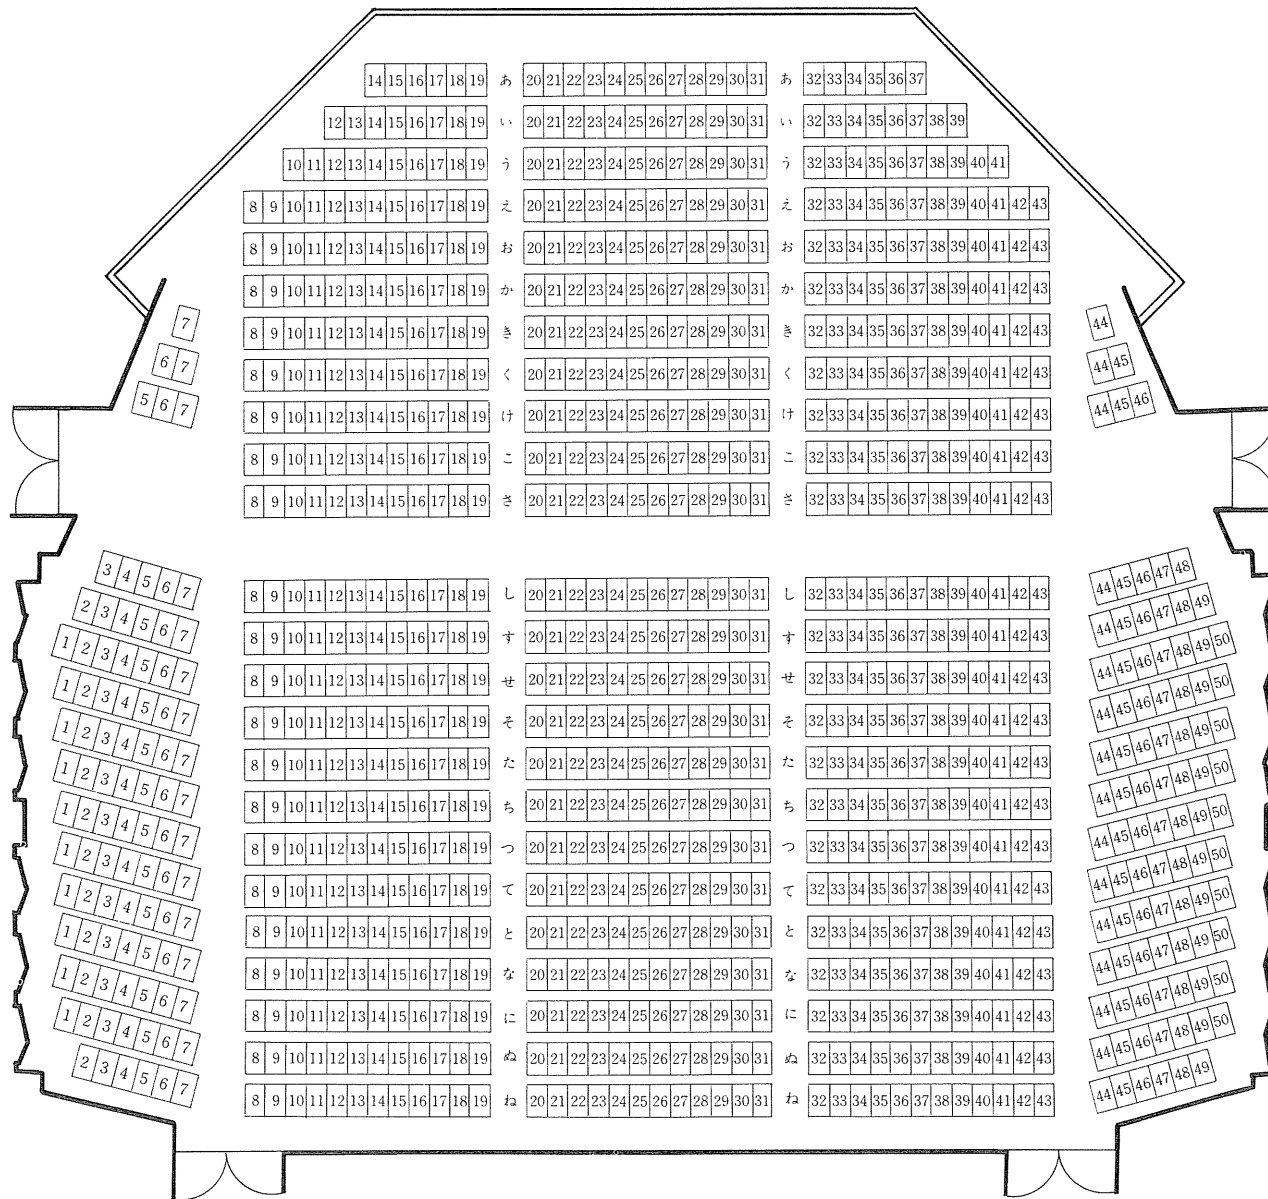

# 栃木県教育会館 大ホール座席表

舞 台

定 員

固 定 席 1,026